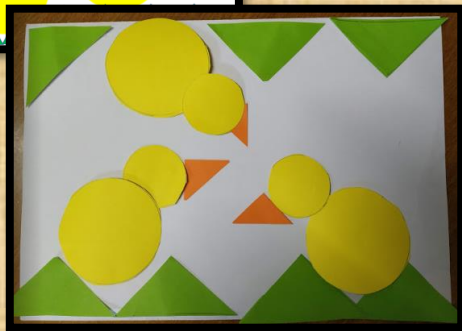

Πασχαλινή σύνθεση με σχήματα

Υλικά:

- Χαρτί σε κόκκινο, κίτρινο, πράσινο και πορτοκαλί χρώμα
- Χαρτί σε μέγεθος Α3
- Ψαλίδι (πάντα με επίβλεψη από ενήλικα)
- Μολύβι
- Χρωματιστά μολύβια
- Γόμα
- Αντικείμενα για αντιγραφή σχημάτων: πώμα μπουκάλας, πώμα μαρμελάδας, πιατάκι μικρό, κύλινδρος ρολού (ελαφριά πιεσμένος για να δίνει σχήμα οβάλ, αντικείμενο σε σχήμα κύβου (βλέπε φωτογραφία)

Σημείωση:

Εάν δεν έχετε χαρτιά στα πιο πάνω χρώματα μπορείτε να χρησιμοποιήσετε χαρτί από διαφημιστικά φυλλάδια, περιοδικά, φακέλους αλληλογραφίας κ.α.

Από τα πιο πάνω αντικείμενα θα αντιγράψετε και θα πάρετε τα πιο κάτω σχήματα:

- Μικρό κύκλο
- Μέτριο κύκλο
- Μεγάλο κύκλο (δύο ημικύκλια)
- Οβάλ
- Τετράγωνο -2 μεγάλα τρίγωνα
- Τετράγωνο- 4 μικρά τρίγωνα

Ποια και πόσα σχήματα θα χρειαστείτε για την πασχαλινή σύνθεσή σας θα το μάθετε με ένα διαφορετικό τρόπο. Είστε έτοιμοι;

Έχω ετοιμάσει για εσάς τρεις καταγραφές (Α,Β,Γ) οι οποίες ακολουθούν. Αυτές λένε με έναν μαθηματικό τρόπο ποια και πόσα σχήματα θα χρειαστείτε για την πασχαλινή σας σύνθεση.

Οδηγίες:

- Αφήστε το παιδί να κοιτάξει και τις τρεις καταγραφές και παροτρύνετέ το να διαλέξει μία από αυτές (ανάλογα και με τις ικανότητές του).
- Ονομάστε τα σχήματα που παρουσιάζει. Ταυτίστε τα με τα συγκεκριμένα αντικείμενα. Μετρήστε πόσα χρειάζεστε από το καθένα. Κάνετε συγκρίσεις ανάμεσα στα σχήματα και τις ποσότητές τους.
- Βοηθήστε το παιδί να αντιγράψει και να κόψει τα σχήματα που χρειάζεται.