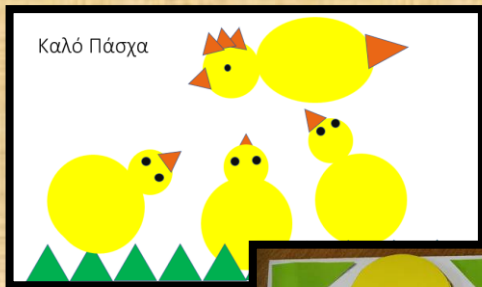

Πασχαλινή σύνθεση με σχήματα

Υλικά:

- Χαρτί σε κόκκινο, κίτρινο, πράσινο και πορτοκαλί χρώμα
- Χαρτί σε μέγεθος Α3
- Ψαλίδι (πάντα με επίβλεψη από ενήλικα)
- Μολύβι
- Χρωματιστά μολύβια
- Γόμα
- Αντικείμενα για αντιγραφή σχημάτων: πώμα μπουκάλας, πώμα μαρμελάδας, πιατάκι μικρό, κύλινδρος ρολού (ελαφριά πιεσμένος για να δίνει σχήμα οβάλ, αντικείμενο σε σχήμα κύβου (βλέπε φωτογραφία)

Σημείωση:

Εάν δεν έχετε χαρτιά στα πιο πάνω χρώματα μπορείτε να χρησιμοποιήσετε χαρτί από διαφημιστικά φυλλάδια, περιοδικά, φακέλους αλληλογραφίας κ.α.

Από τα πιο πάνω αντικείμενα θα αντιγράψετε και θα πάρετε τα πιο κάτω σχήματα: